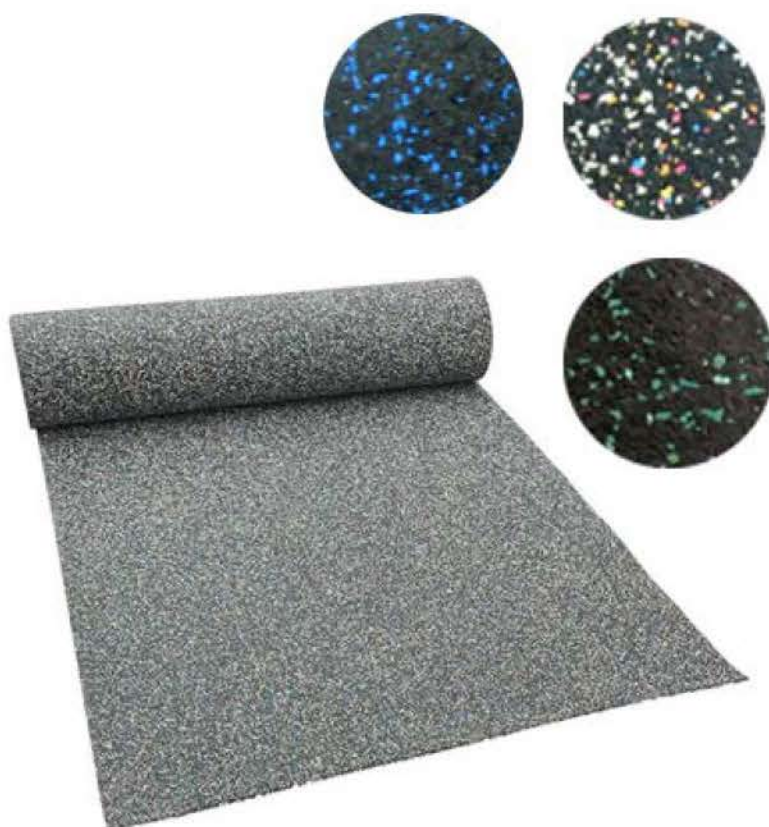

Piso en rollo EPDM

uso Gimnasios

www.carpysociados.com

CARP Y ASOCIADOS
 Reflectivos y Señalización
 Hacemos visible su Seguridad

Descripción:

Piso en rollo fabricada en caucho EPDM de alta resistencia al impacto para uso de piso en Gimnasios y clubes en zonas de actividad física. Su Diseño atractivo y decorativo, le da una imagen moderna a su negocio.